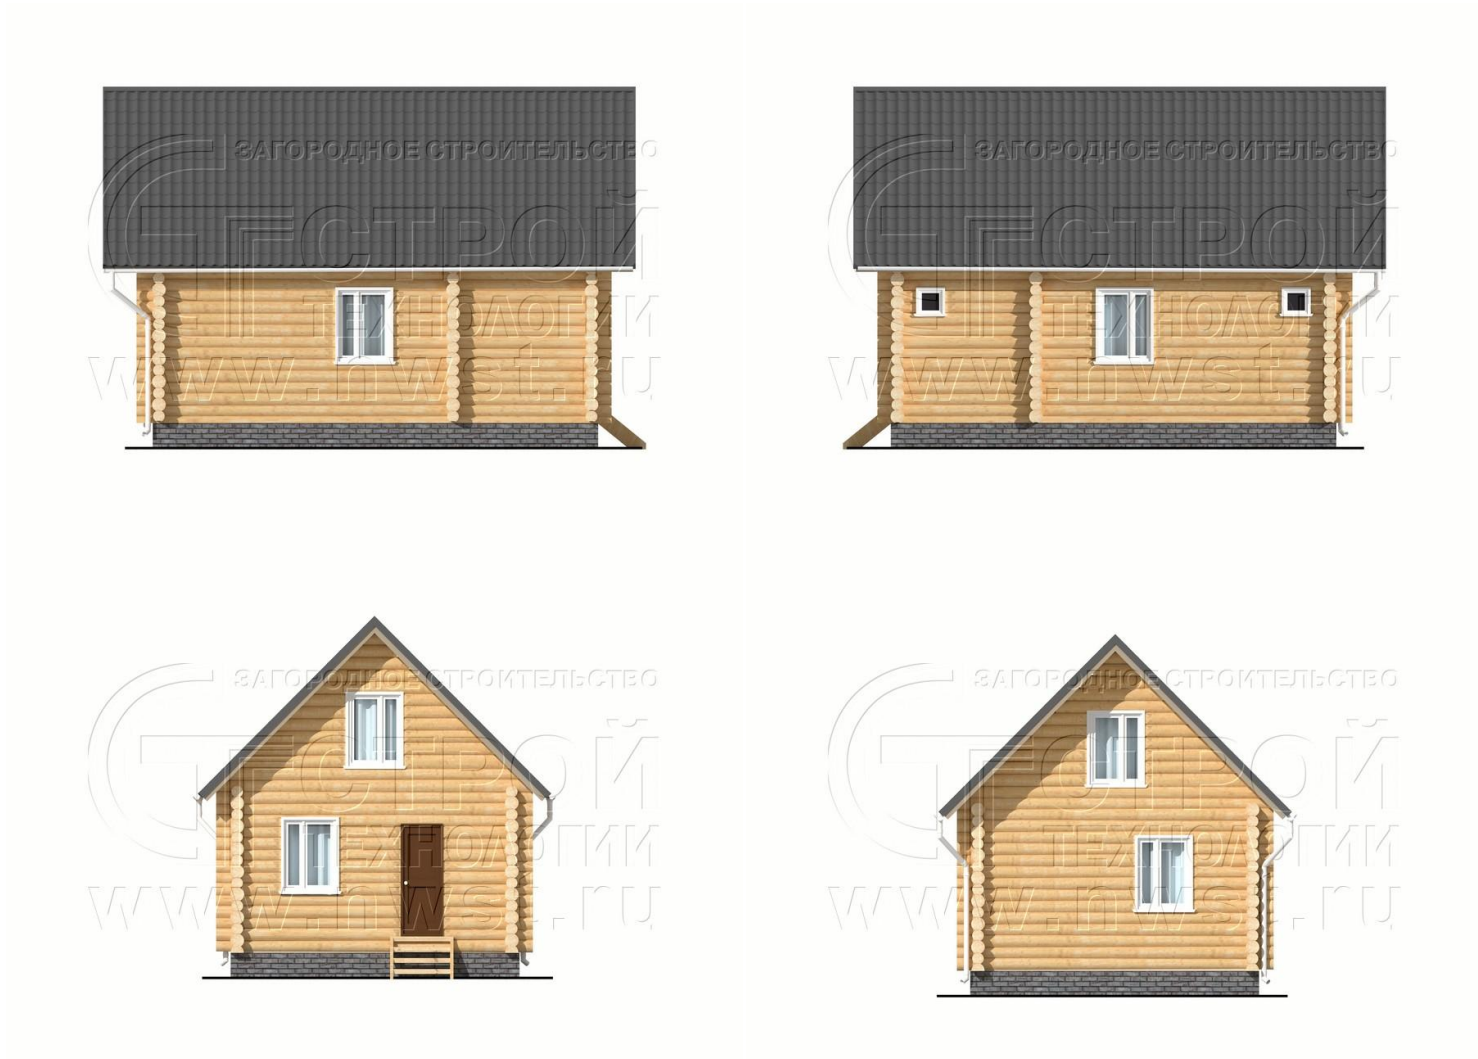

Дом «Заходское»

- Размер дома 6,0х9,0 м
- Капитальные стены и перегородки дома: строганное вручную бревно
- Антисептирование: сруб и балки
- Рубка углов бани: "чаша"
- Межвенцовый утеплитель: льноджутовое полотно
- Половые и потолочные балки - брус 100х150мм
- Высота потолка 1-го этажа – 250 см
- Высота потолка мансарды – 220 см
- Черновой пол и потолок - хвойная доска 25 мм (2-й сорт)
- Фронтоны: блок-хаус (имитация бревна)
- Кровля: прямая двускатная
- Стропильная система: доска 50х200 мм
- Обрешетка кровли: доска 25 мм, шаг 200 мм
- Подкровельная мембрана: Ondutis или аналог
- Материал кровли: Ondulin. Цвета: красный, коричневый, зеленый
- Ширина свесов кровли: 400 мм
- Сборка входит в базовую стоимость дома
- Стоимость доставки комплекта в Ваш регион уточняйте у менеджеров компании
- Оплата: 30% при заключении договора, 70% после сдачи объекта

Внешний вид бани

Стоимость дома из строганного вручную бревна 22-25 см - 682095 руб.

Строительство этого дома Вы можете заказать в брусом варианте. Менеджеры нашей компании помогут Вам определиться с выбором. Звоните: (812) 371-87-67, 715-77-07.